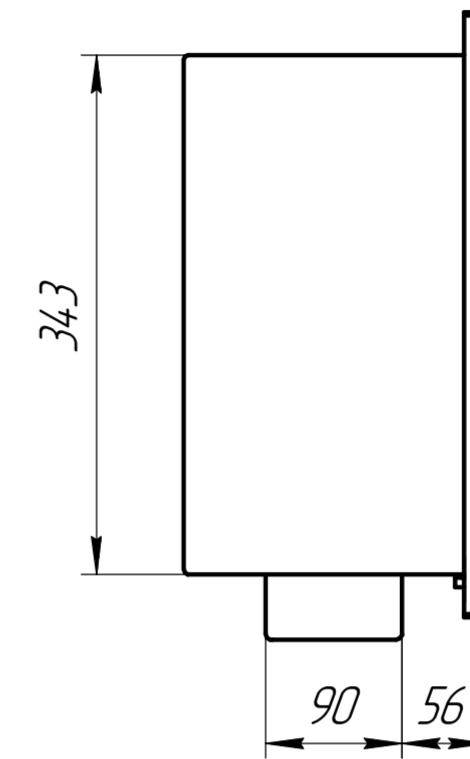

Firezo Classic 1400

Наименование	Кол
Камин Classic 1400	1
TE L1100F1000	1
Стеклодержатель	3
Стекло 1330x100	1
Стемалит 1330x330	1

Firezo Classic 1400				Лист	Масса	Масштаб
Изм.	Лист	№ докум.	Подп.	Дата	44,02	1:5
Разраб.						
Проб.					Лист	Листов
Т.контр.						1
Н.контр.						
Утв.						