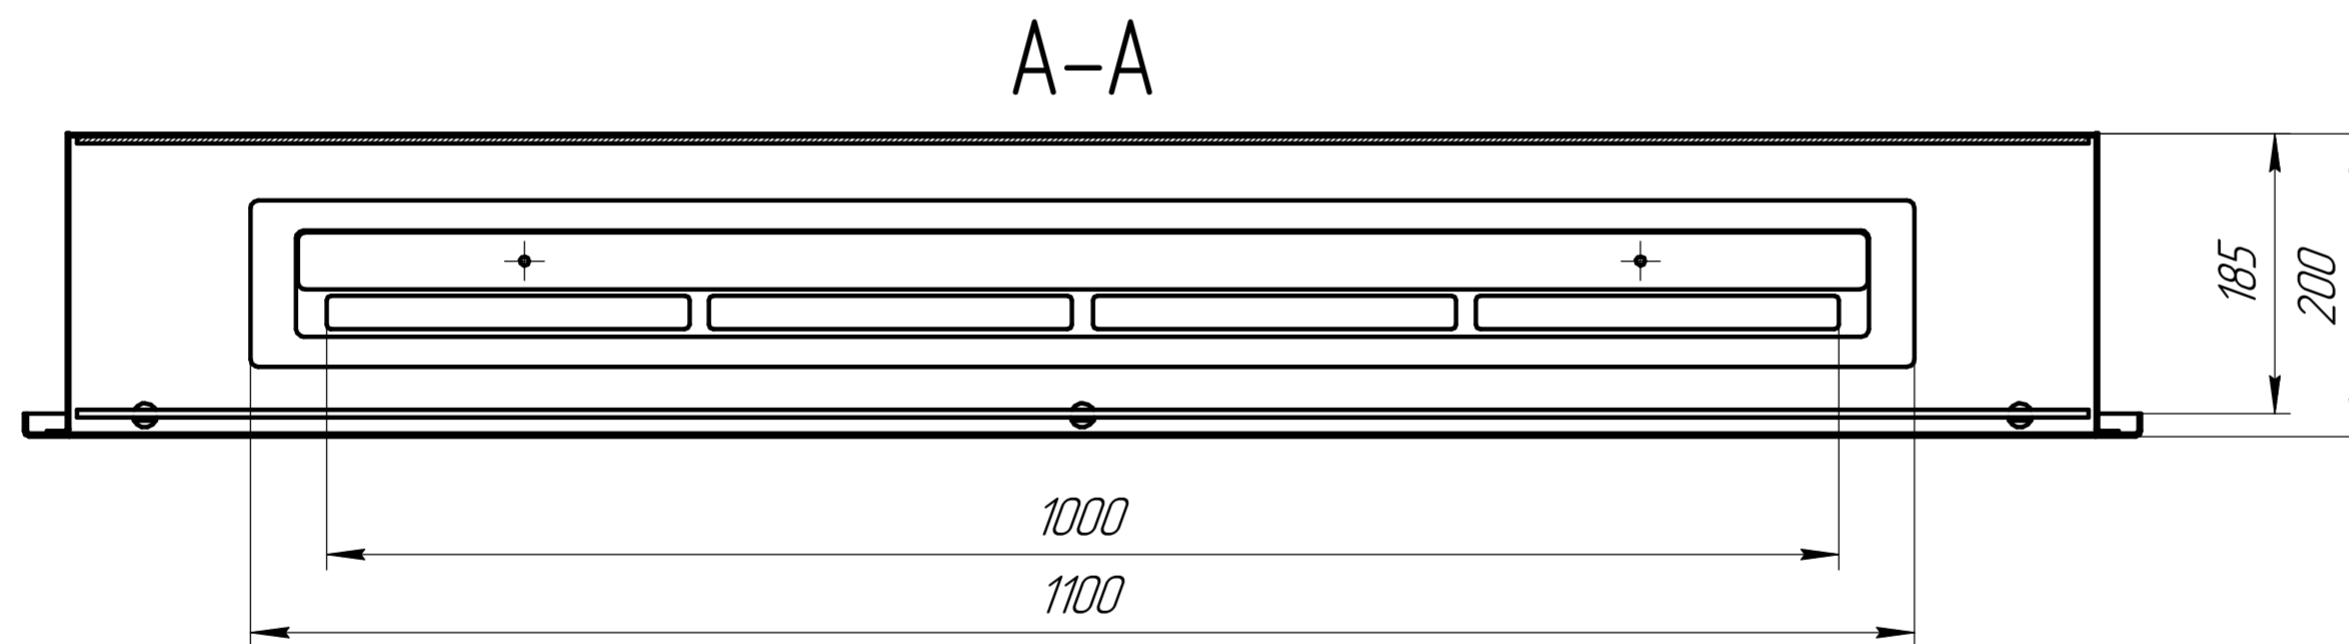

Firezo Classic 1400

Наименование	Кол
Камин Classic 1400	1
TE L1100F1000	1
Стеклодержатель	3
Стекло 1330x100	1
Стемалит 1330x330	1

Firezo Classic 1400				Лист	Масса	Масштаб
Изм.	Лист	№ докум.	Подп.	Дата	44,02	1:5
Разраб.						
Проб.					Лист	Листов
Т.контр.						1
Н.контр.						
Утв.						