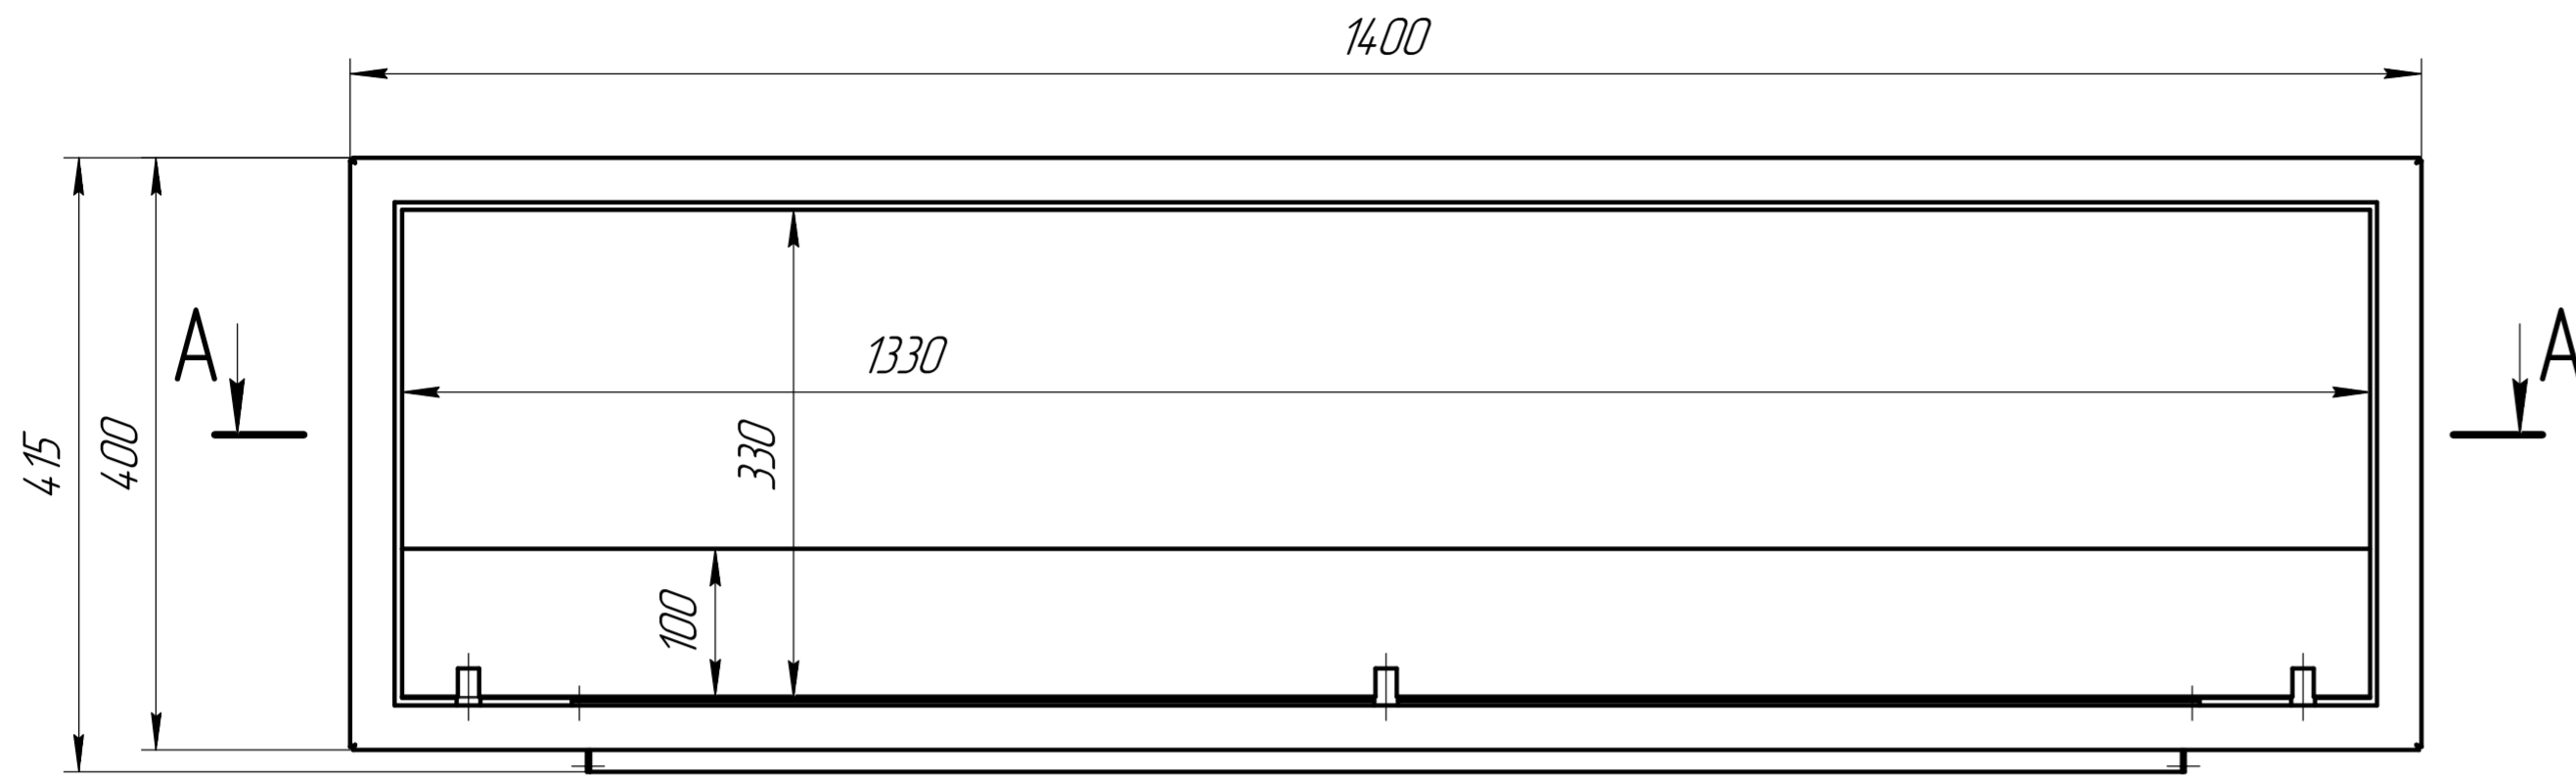

Firezo Classic 1400

Наименование	Кол
Камин Classic 1400	1
TE L1100F1000	1
Стеклодержатель	3
Стекло 1330x100	1
Стемалит 1330x330	1

Firezo Classic 1400				Лист	Масса	Масштаб
Изм.	Лист	№ докум.	Подп.	Дата	44,02	1:5
Разраб.						
Проб.					Лист	Листов
Т.контр.						1
Н.контр.						
Утв.						